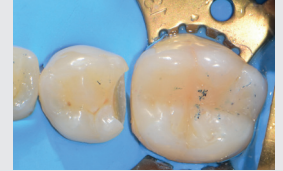

Οπίσθια αποκατάσταση με
Charisma E4SY MEDIUM

«Αυτό το απλοποιημένο σύστημα προσφέρει εκπληκτικά αποτελέσματα. Το λατρεύω!»

Dr. Wagner Nascimento, Βραζιλία

«Εύκολος χειρισμός, εύκολη επιλογή απόχρωσης, εξαιρετική σύσταση.»

Dr. Hajnalka Hauser, Ουγγαρία

«Λιγότερος χρόνος, λιγότερα υλικά, διαχείριση αποχρώσεων χωρίς περιττό 'πονοκέφαλο'!»

Dr. Παναγιώτης Κιοσπές, Ελλάδα